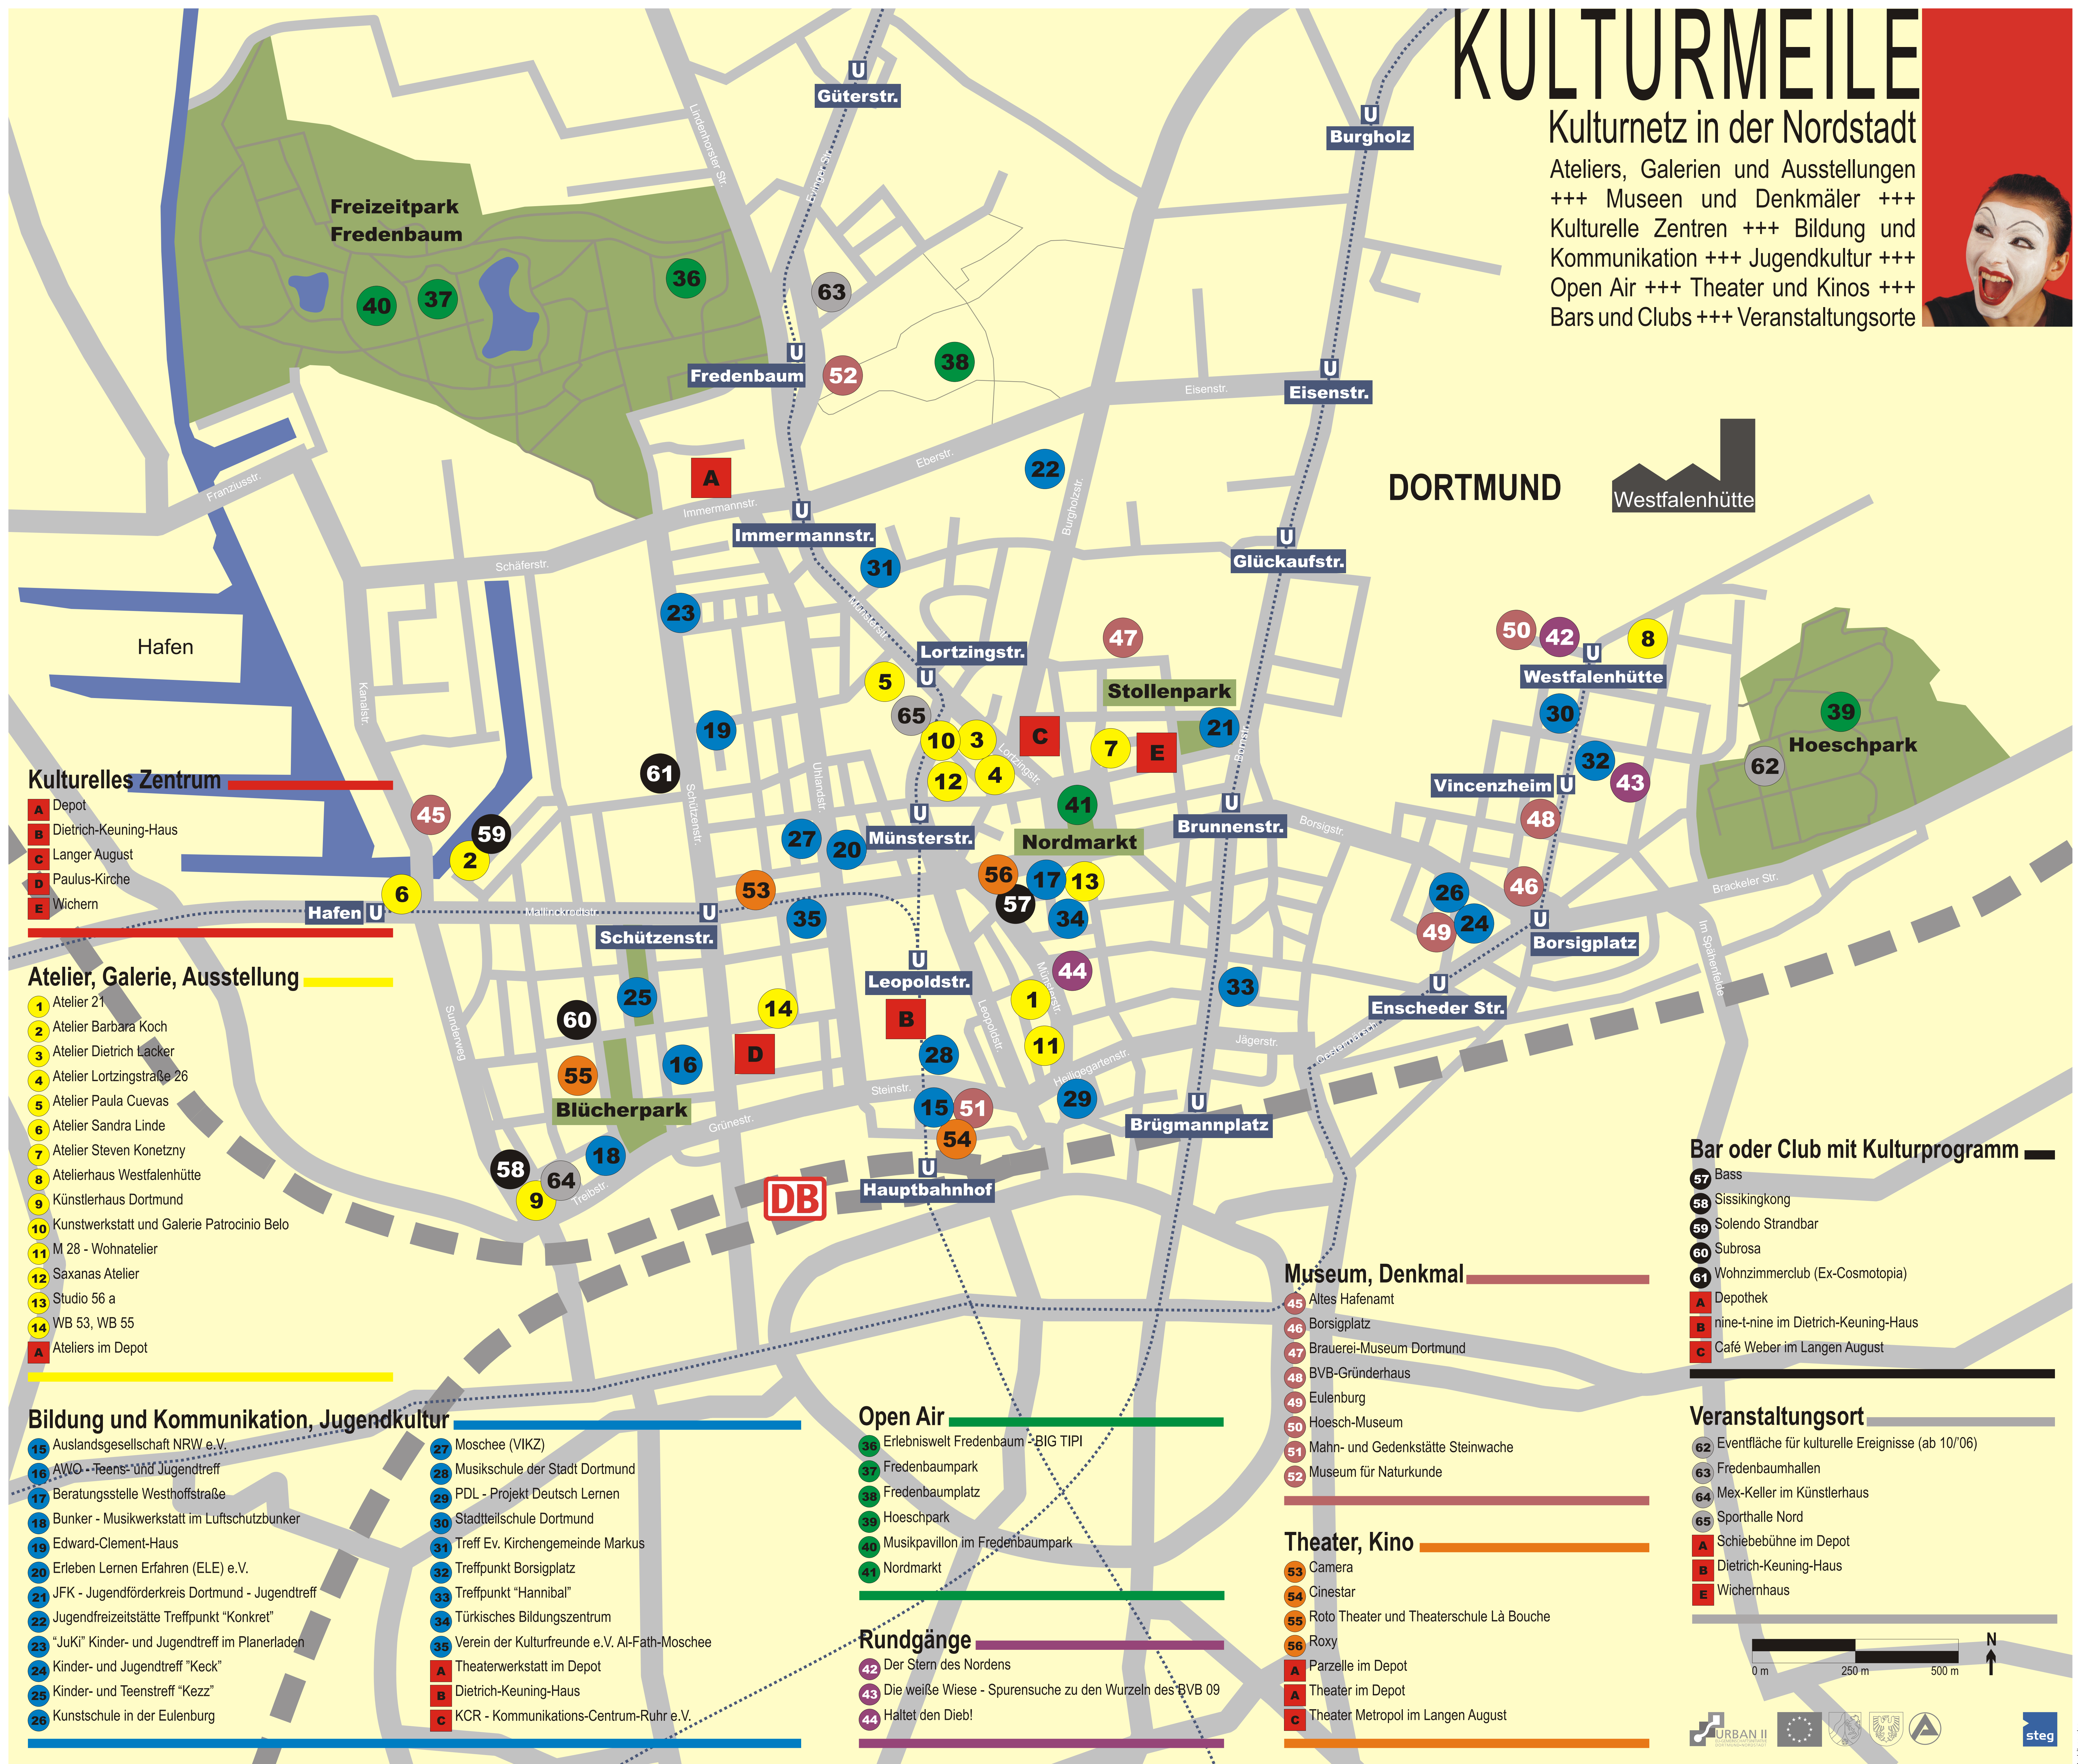

# KULTURMEILE

Kulturnetz in der Nordstadt

Ateliers, Galerien und Ausstellungen  
 +++ Museen und Denkmäler +++  
 Kulturelle Zentren +++ Bildung und Kommunikation +++  
 Jugendkultur +++ Open Air +++ Theater und Kinos +++  
 Bars und Clubs +++ Veranstaltungsorte

## Kulturelles Zentrum

- A** Depot
- B** Dietrich-Keuning-Haus
- C** Langer August
- D** Paulus-Kirche
- E** Wichern

## Atelier, Galerie, Ausstellung

- 1** Atelier 21
- 2** Atelier Barbara Koch
- 3** Atelier Dietrich Lackner
- 4** Atelier Lortzingstraße 26
- 5** Atelier Paula Cuevas
- 6** Atelier Sandra Linde
- 7** Atelier Steven Konetzny
- 8** Atelierhaus Westfalenhütte
- 9** Künstlerhaus Dortmund
- 10** Kunstwerkstatt und Galerie Patrocino Belo
- 11** M 28 - Wohnatelier
- 12** Saxanas Atelier
- 13** Studio 56 a
- 14** WB 53, WB 55
- A** Ateliers im Depot

## Museum, Denkmal

- 45** Altes Hafenamnt
- 46** Borsigplatz
- 47** Brauerei-Museum Dortmund
- 48** BVB-Gründerhaus
- 49** Eulenburg
- 50** Hoesch-Museum
- 51** Mahn- und Gedenkstätte Steinwache
- 52** Museum für Naturkunde